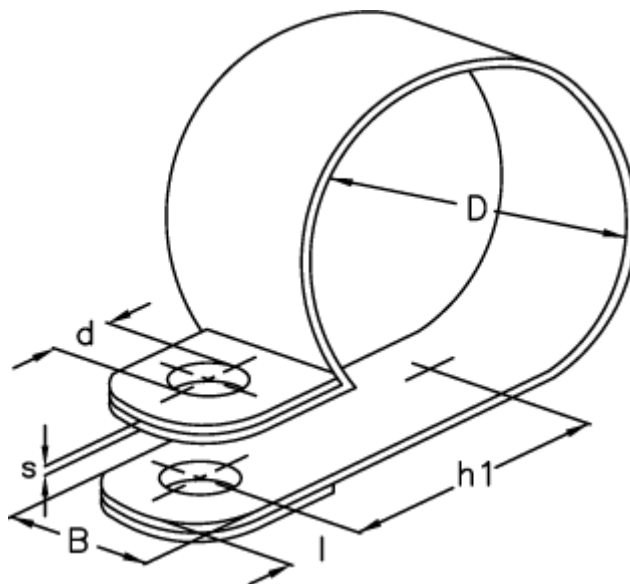

Varenummer: 024116915007
Beskrivelse: Norma rørbøjle RS 1. 7/15 W1

Mål

Bredde B	= 15
d	= 6.4
Diameter D	= 7
h1	= 13.2
l	= 6.0
s	= 0.6